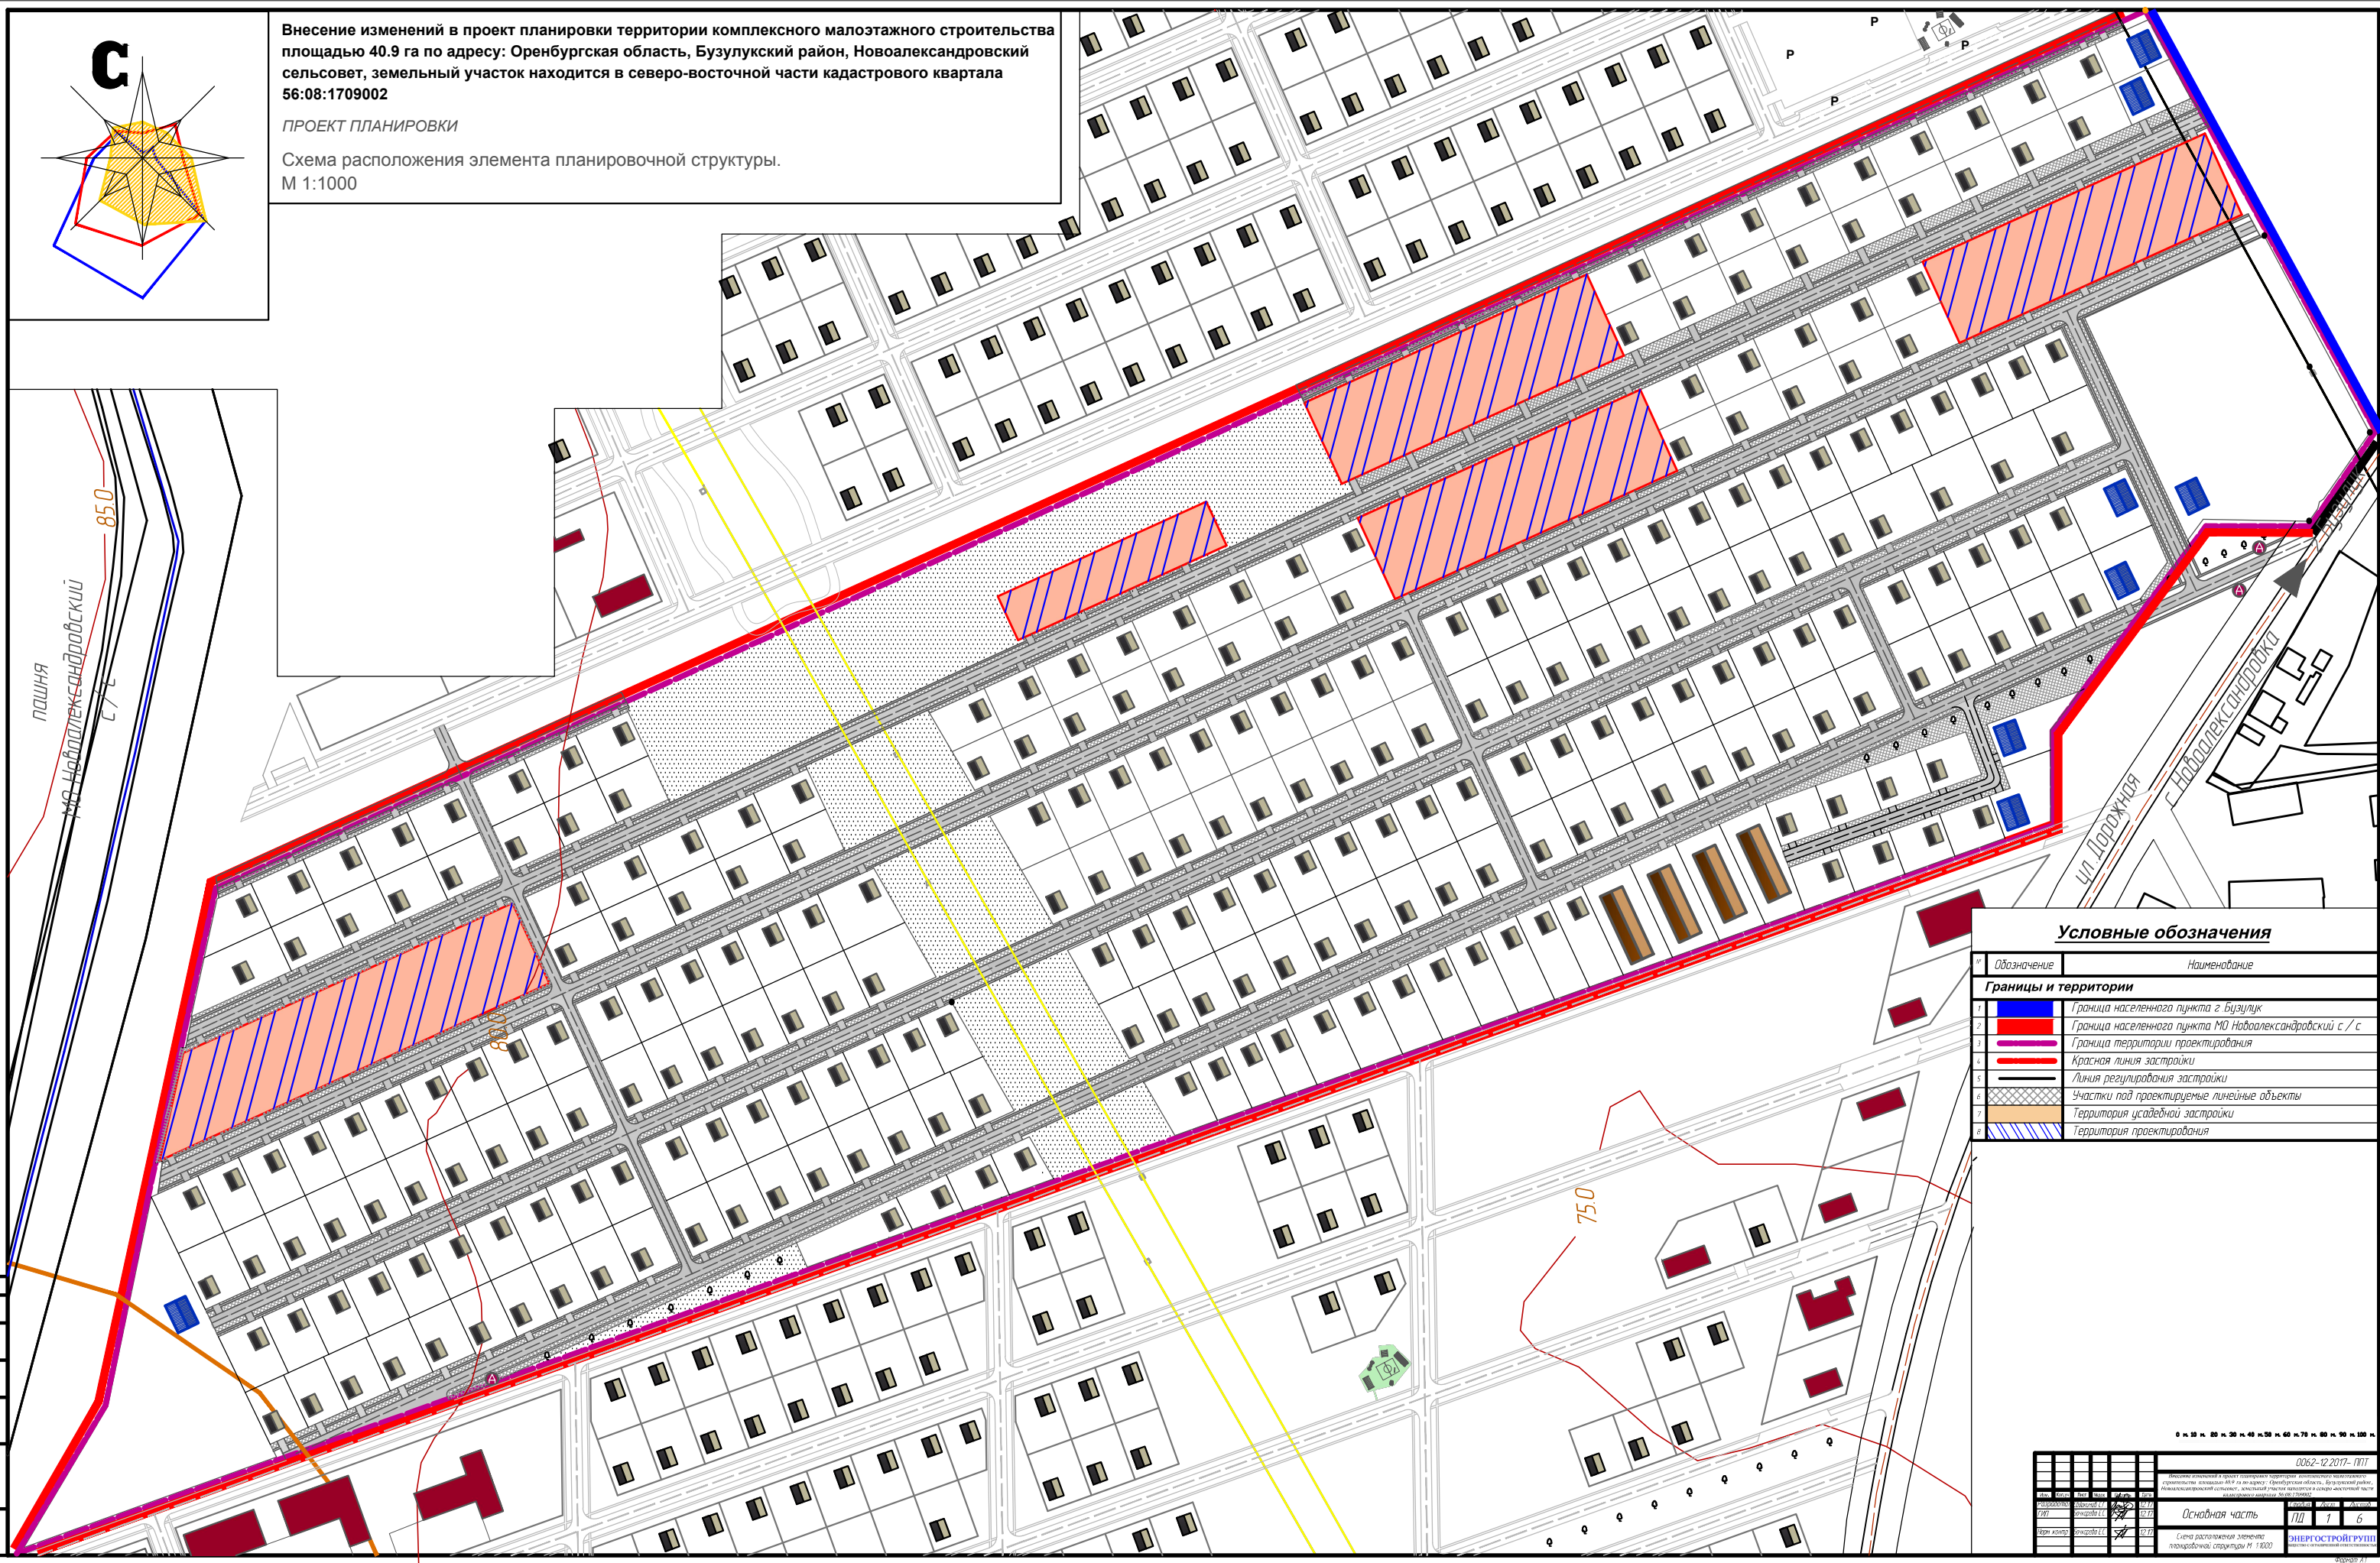

Внесение изменений в проект планировки территории комплексного малоэтажного строительства площадью 40.9 га по адресу: Оренбургская область, Бузулукский район, Новоалександровский сельсовет, земельный участок находится в северо-восточной части кадастрового квартала 56:08:1709002

ПРОЕКТ ПЛАНИРОВКИ

Схема расположения элемента планировочной структуры.
М 1:1000

Условные обозначения

№	Обозначение	Наименование
Границы и территории		
1		Граница населенного пункта г. Бузулук
2		Граница населенного пункта МО Новоалександровский с. / с.
3		Граница территории проектирования
4		Красная линия застройки
5		Линия регулирования застройки
6		Участки под проектируемые линейные объекты
7		Территория усадебной застройки
8		Территория проектирования

0 м 10 м 20 м 30 м 40 м 50 м 60 м 70 м 80 м 90 м 100 м		0062-12.2017-П117
<small>Исполнитель: ООО "Энергострой-РП" (ИНН 5603003000, ОГРН 5025603000000). Проектная организация: ООО "Энергострой-РП". Состав: Генеральный директор: [Имя], Главный архитектор: [Имя], Инженер: [Имя]. Дата: [Дата].</small>		
Основная часть	ЛД	1 6
Схема застройки территории		ЭНЕРГОСТРОЙ-РП