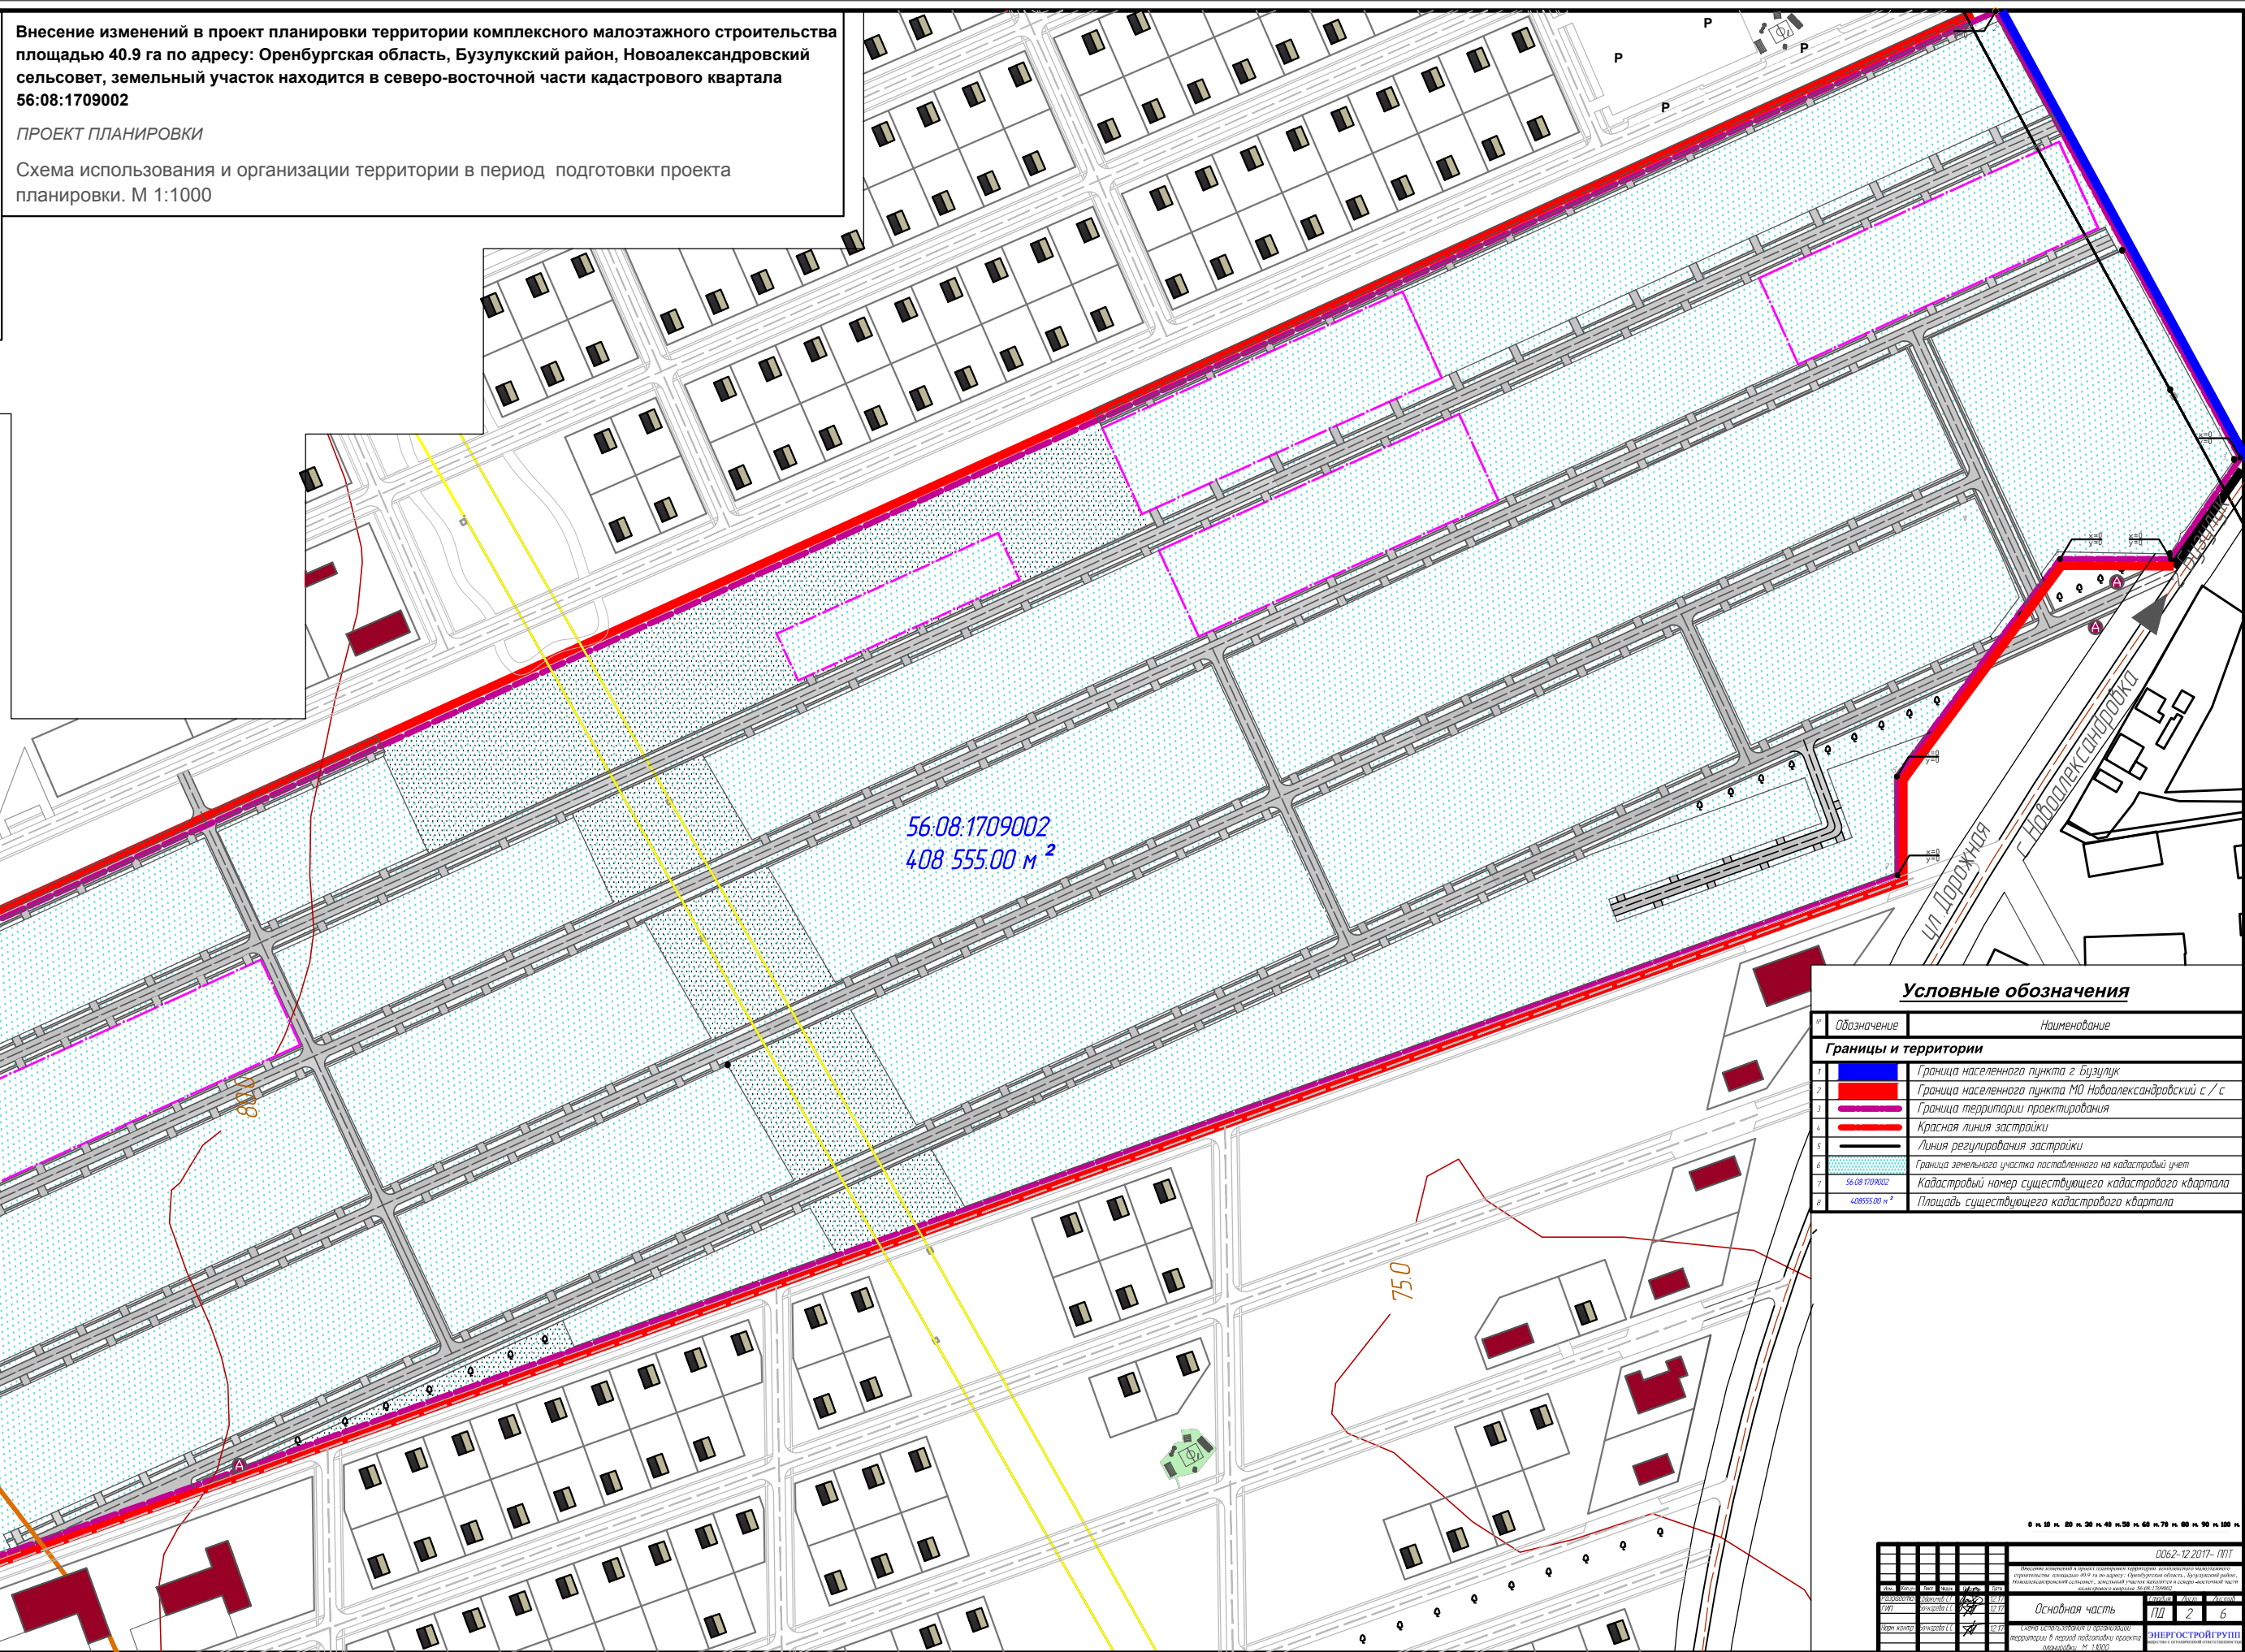

Внесение изменений в проект планировки территории комплексного малоэтажного строительства площадью 40.9 га по адресу: Оренбургская область, Бузулукский район, Новоалександровский сельсовет, земельный участок находится в северо-восточной части кадастрового квартала 56:08:1709002

ПРОЕКТ ПЛАНИРОВКИ

Схема использования и организации территории в период подготовки проекта планировки. М 1:1000

Условные обозначения

№	Обозначение	Наименование
Границы и территории		
1		Граница населенного пункта г Бузулук
2		Граница населенного пункта МО Новоалександровский с / с
3		Граница территории проектирования
4		Красная линия застройки
5		Линия регулирования застройки
6		Граница земельного участка поставленного на кадастровый учет
7		Кадастровый номер существующего кадастрового квартала
8		Площадь существующего кадастрового квартала