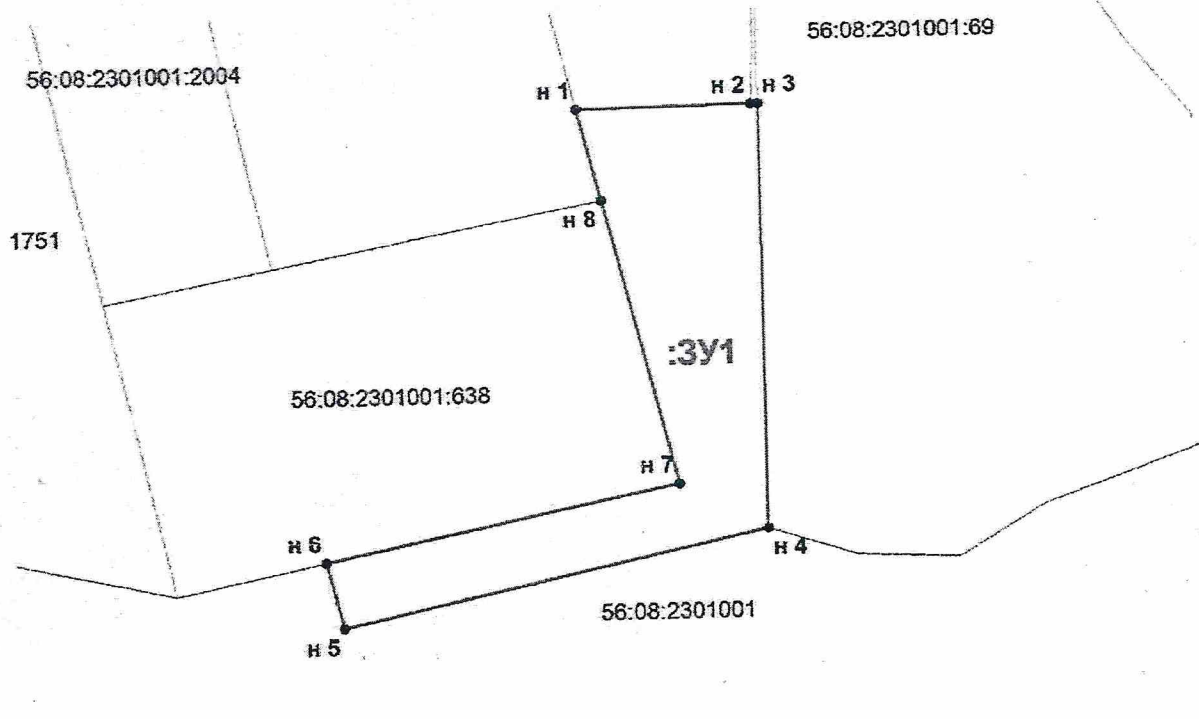

Утверждена
 Постановлением администрации
 МО Бузулукский район Оренбургской области
 от _____ № _____

**Схема расположения земельного участка или
 земельных участков на кадастровом плане территории**

Условный номер земельного участка: :3У1

Местоположение земельного участка: Российская Федерация, Оренбургская область, Бузулукский р-он, с/с Сухореченский, с. Сухоречка, ул. Тримихайловская

Площадь земельного участка: 1500 кв.м.

Масштаб 1:1000

Обозначение характерных точек границы	Координаты, м	
	X	Y
1	2	3
n 1	543 600,77	1 328 118,69
n 2	543 601,12	1 328 142,65
n 3	543 601,13	1 328 143,61
n 4	543 542,41	1 328 143,86
n 5	543 529,79	1 328 085,22
n 6	543 538,85	1 328 082,80
n 7	543 548,77	1 328 131,79
n 8	543 588,12	1 328 121,88
n 1	543 600,77	1 328 118,69