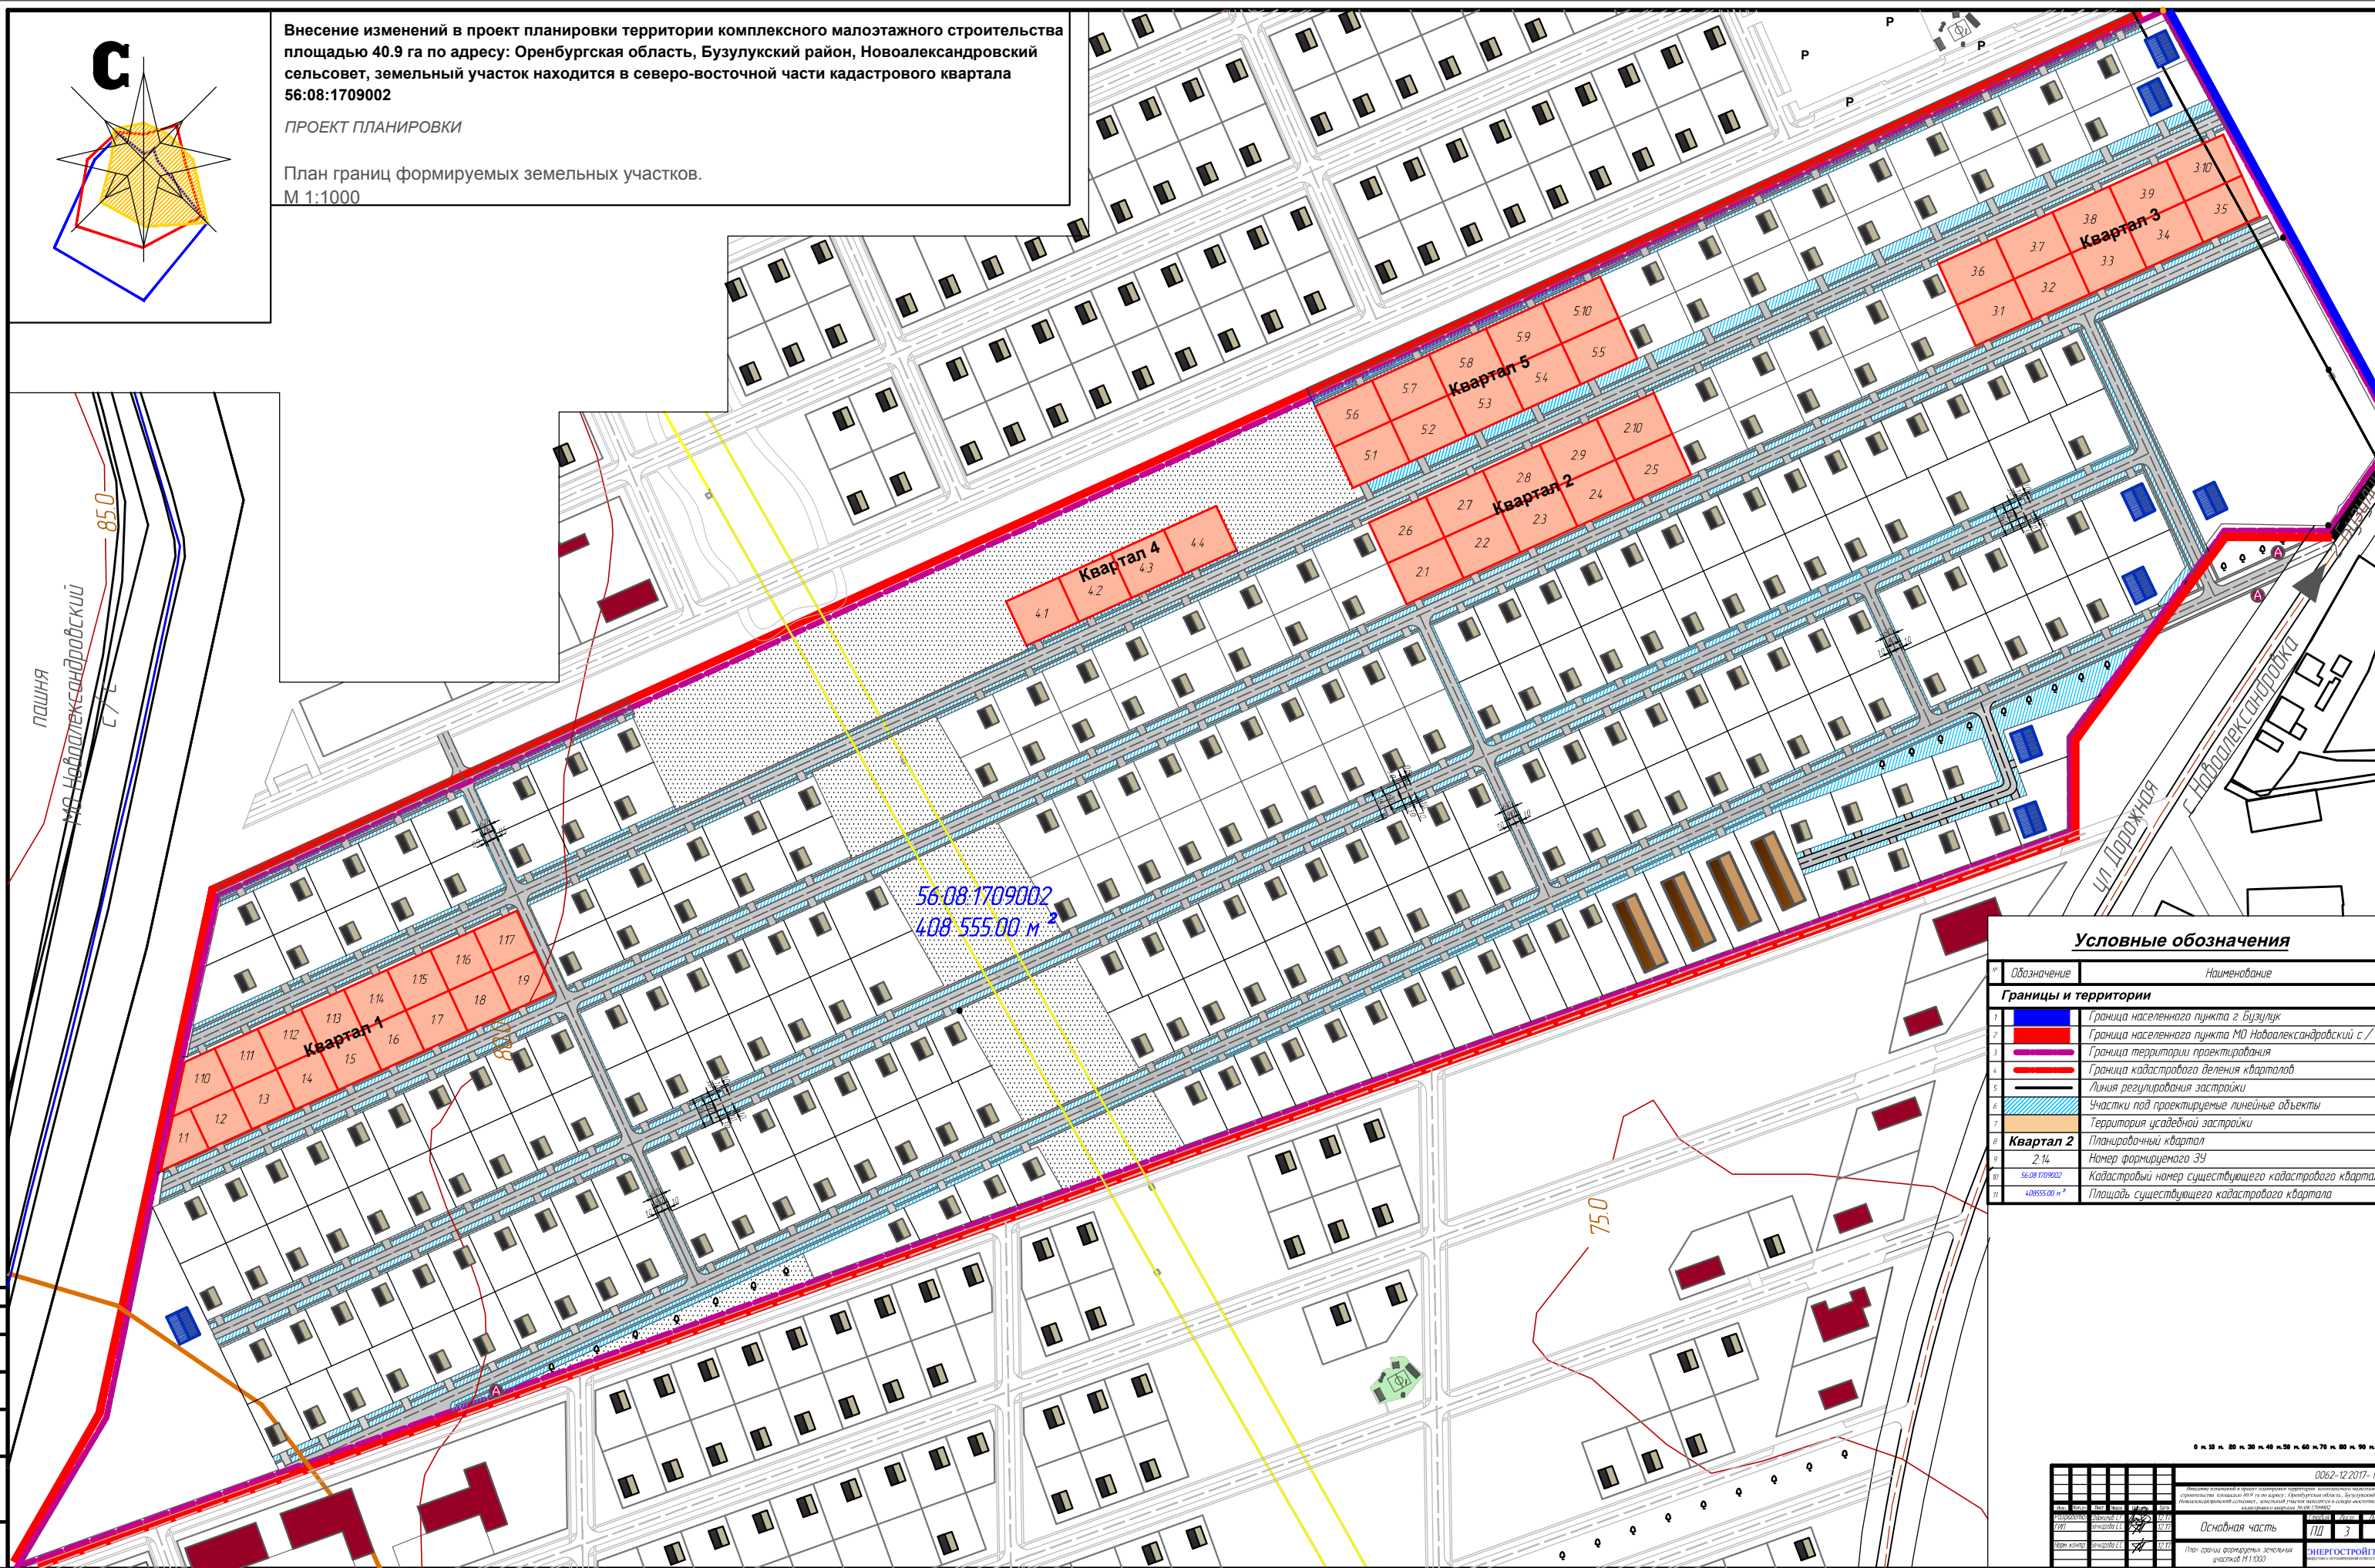

Внесение изменений в проект планировки территории комплексного малоэтажного строительства площадью 40.9 га по адресу: Оренбургская область, Бузулукский район, Новоалександровский сельсовет, земельный участок находится в северо-восточной части кадастрового квартала 56:08:1709002

ПРОЕКТ ПЛАНИРОВКИ

План границ формируемых земельных участков.  
М 1:1000

**Условные обозначения**

№	Обозначение	Наименование
<b>Границы и территории</b>		
1		Граница населенного пункта г Бузулук
2		Граница населенного пункта МО Новоалександровский с. / с.
3		Граница территории проектирования
4		Граница кадастрового деления кварталов
5		Линия регулирования застройки
6		Участки под проектируемые линейные объекты
7		Территория усадебной застройки
8		Квартал 2
9		Номер формируемого ЗУ
10		Кадастровый номер существующего кадастрового квартала
11		Площадь существующего кадастрового квартала

0 м 10 м 20 м 30 м 40 м 50 м 60 м 70 м 80 м 90 м 100 м		0062-12.2017-1117
<p>Проект планировки территории комплексного малоэтажного строительства площадью 40,9 га по адресу: Оренбургская область, Бузулукский район, Новоалександровский сельсовет, земельный участок находится в северо-восточной части кадастрового квартала 56:08:1709002</p>		
Основная часть	ЛД	3 3
<p>План границ формируемых земельных участков №11030</p>		
ЭНЕРГСТРОЙРУП		Лист 1 из 1